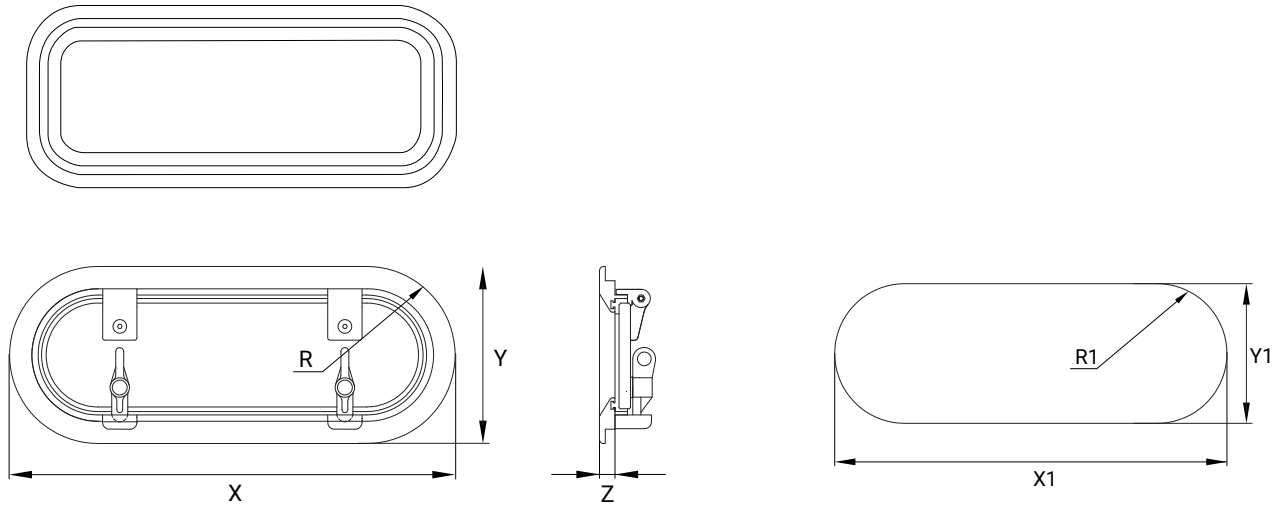

PORTLIGHTS

ALUMINUM NEW CLASSIC SERIES

OVERALL DIMENSIONS

CUTOUT DIMENSIONS

CODE	OVERALL DIMENSIONS						CUTOUT DIMENSIONS						Z	
	X		Y		R		X1		Y1		R1			
	mm	in	mm	in	mm	in	mm	in	mm	in	mm	in	mm	in
24281000	323	12 23/32	176	6 15/16	64,5	2 17/32	303	11 29/32	156	6 3/16	52	2 1/16	4	5/32
24281001	367	14 7/16	191	7 15/32	64,5	2 17/32	347	13 21/32	171	6 3/4	52	2 1/16	4	5/32
24281002	390	15 11/32	155	6 1/8	77,5	3 1/16	365	14 11/32	130	5 1/8	65	2 17/32	4	5/32
24281003	425	16 23/32	176	6 15/16	64,5	2 17/32	405	15 15/16	156	6 3/16	52	2 1/16	4	5/32
24281004	425	16 23/32	191	7 15/32	64,5	2 1/2	405	15 15/16	171	6 3/4	52	2 1/16	4	5/32
24281005	449	17 11/16	191	7 15/32	64,5	2 17/32	429	16 7/8	171	6 3/4	52	2 1/16	4	5/32
24281006	449	17 11/16	264	10 3/8	64,5	2 17/32	429	16 7/8	244	9 5/8	52	2 1/16	4	5/32
24281007	485	19 1/16	205	8 1/16	73,5	2 7/8	460	18 1/8	180	7 1/16	61	2 3/8	4	5/32
24281008	605	23 13/16	205	8 1/16	73,5	2 7/8	460	18 1/8	180	7 1/16	61	2 3/8	4	5/32
24281009	650	25 9/16	195	7 11/16	64,5	2 17/32	625	24 9/16	170	6 11/16	52	2 1/16	4	5/32
24281010	646	25 11/32	191	7 15/32	64,5	2 17/32	626	24 21/32	171	6 3/4	52	2 1/16	4	5/32
24281011	708	27 29/32	195	7 11/16	64,5	2 17/32	688	27 1/8	175	6 7/8	52	2 1/16	4	5/32