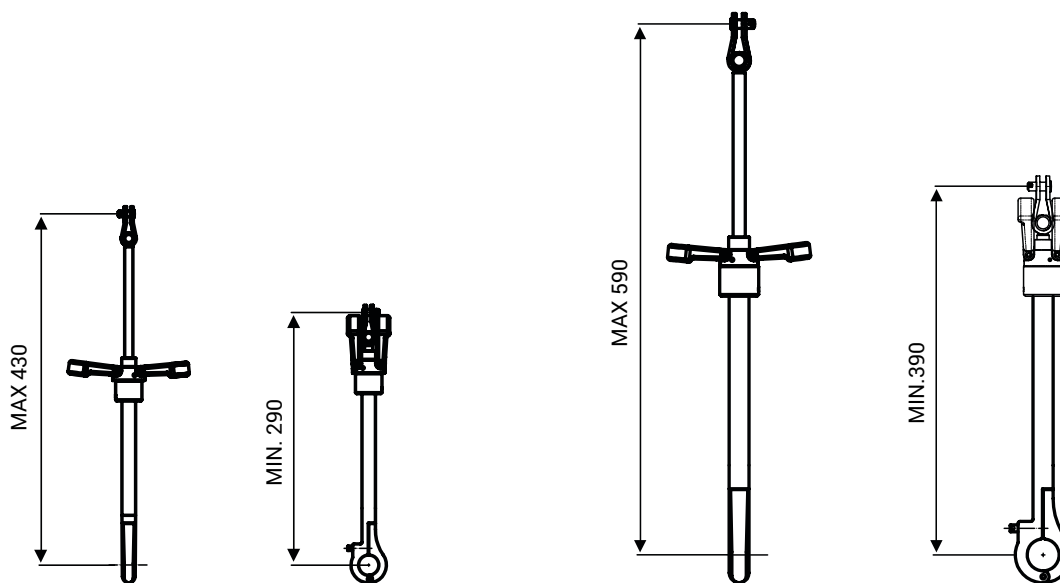

>> Tendistrallo a volantino "a sgancio rapido". Scheda tecnica.

COD. 212.187

COD. 212.188

TENDISTRALLO A VOLANTINO "A SGANCIO RAPIDO"

CODICE TENDISTRALLO	CARICO DI ROTTURA	CARICO DI ESERCIZIO	Ø VITE	Ø PERNO	Ø SGANCIO RAPIDO	Ø CAVO
	kg	kg	mm	mm	mm	mm
212.187	3000	1500	10	8	11	5
212.188	6800	3300	16	12	15	6-8