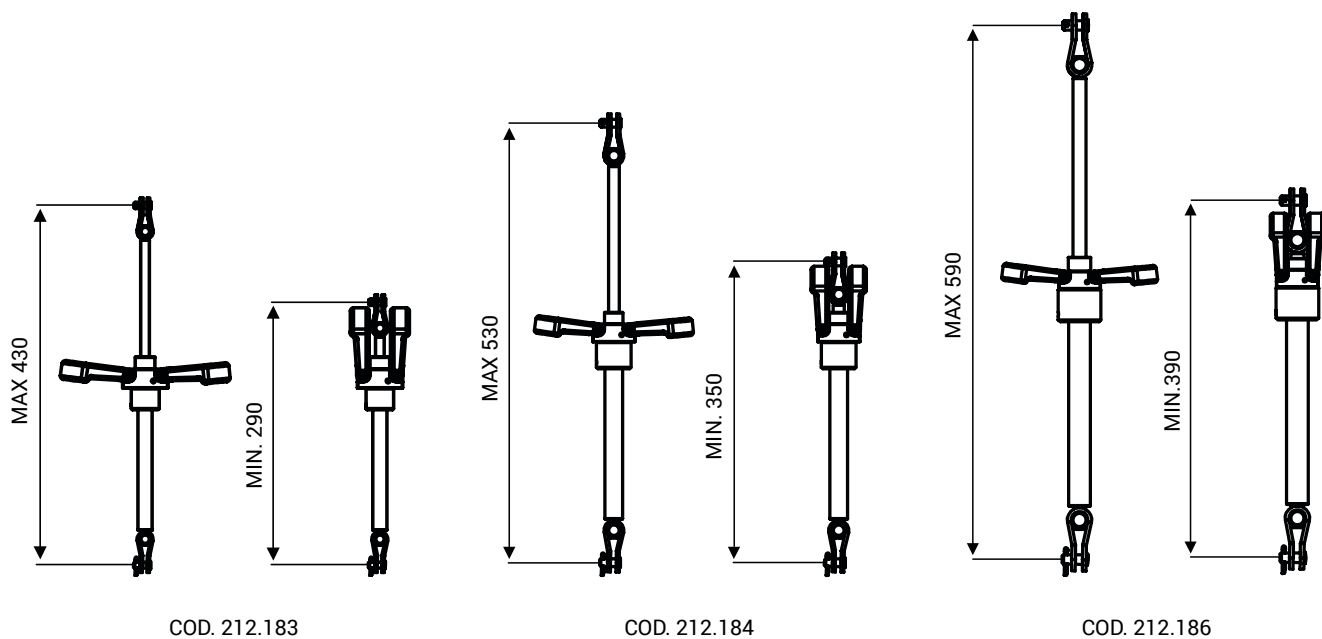

>> Tendistrallo a volantino "normale". Scheda tecnica.

TENDISTRALLO A VOLANTINO "NORMALE"

CODICE TENDISTRALLO	CARICO DI ROTTURA	CARICO DI ESERCIZIO	Ø VITE	Ø PERNO	LARGHEZZA FORCELLA	Ø CAVO
	kg	kg	mm	mm	mm	mm
212.183	3000	1500	10	8	11	5
212.184	4800	2300	14	10	11	6
212.186	6800	3300	16	12	15	8