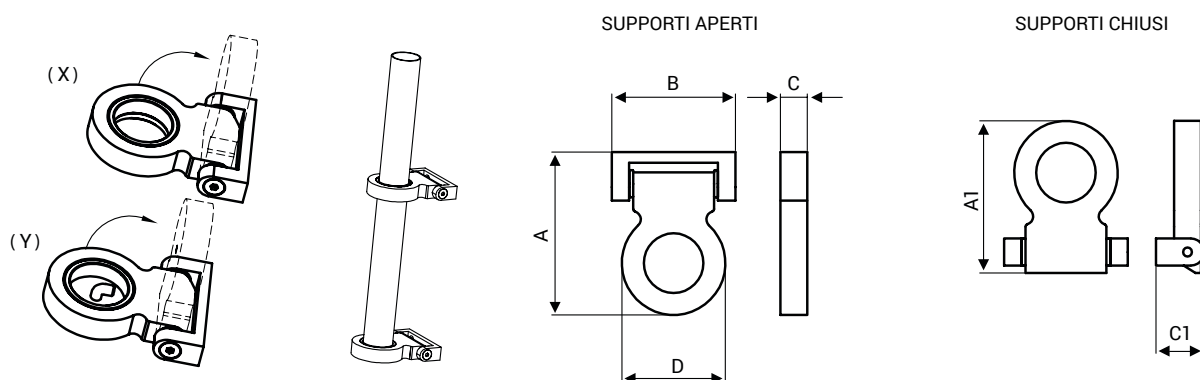

>> Kit Tendalino Parasole - Supporti abbattibili. Scheda tecnica.

SUPPORTI PER PALO Ø 44							
CODICE SUPPORTO	POSIZIONE	A	A1	B	C	C1	D
599.553/A	X	121	113	92	20	36	77
599.554/A	Y	121	113	92	20	36	77

SUPPORTI PER PALO Ø 60							
CODICE SUPPORTO	POSIZIONE	A	A1	B	C	C1	D
599.577/A	X	137	129	92	20	36	93
599.578/A	Y	137	129	92	20	36	93