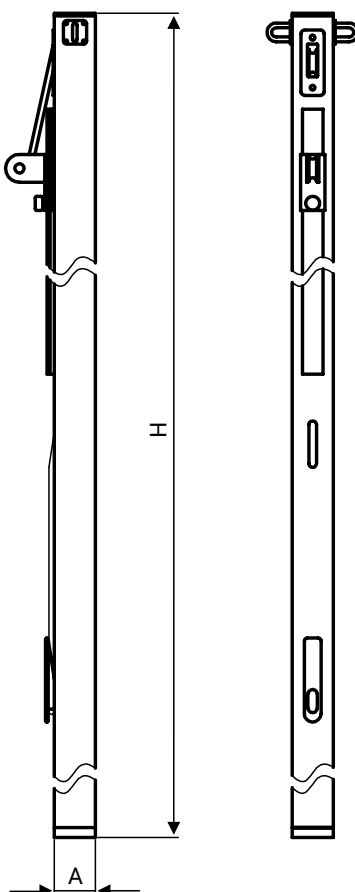

## >> Kit Tendalino Parasole - Palo. Scheda tecnica.

PALO TENDALINO			
CODICE PALO	DIMENSIONE ESTERNA PALO A	LUNGHEZZA PALO H	PALO DIVISIBILE
280.500	44	2400	NO
280.500/D2425	44	2425	SI
280.505	60	2400	NO