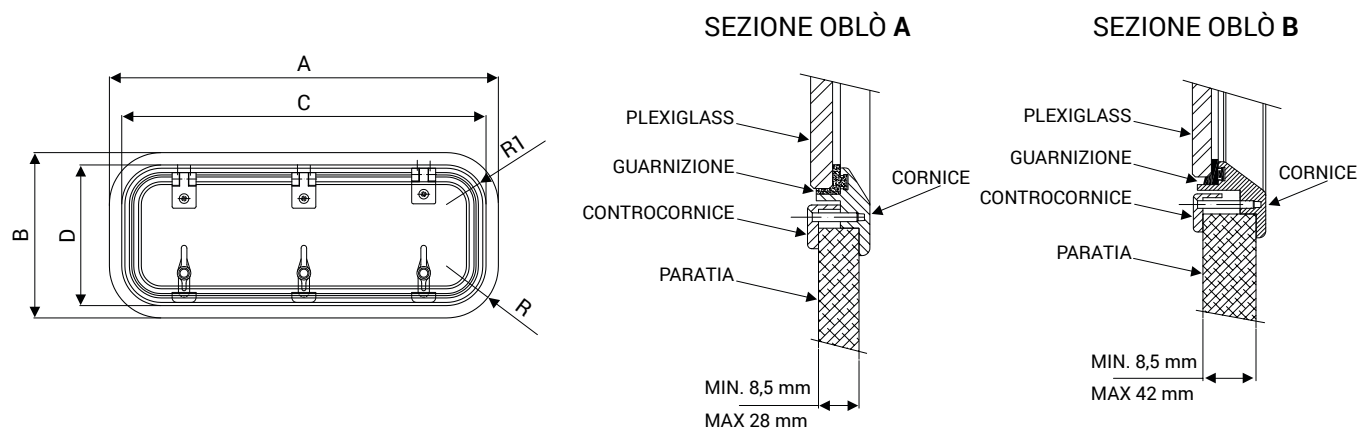

>> Oblò in Alluminio serie "New Classic" - rettangolare apribile. Scheda tecnica.

OBLÒ RETTANGOLARE APRIBILE

CODICE OBLÒ	DIMENSIONE ESTERNA			DIMENSIONE FORO BARCA			DIMENSIONE LUCE INTERNA		CONTROCORNICE IN BASE A SPESSORE DI PARATIA		RIF. DISEGNO SEZIONE OBLÒ
	A	B	R	C	D	R1			CODICE	SPESSORE mm	
218.130	485	205	73,5	460	180	61	405	125	519.462B 519.462	da 8,5 a 27 da 27 a 42	B
218.131	605	205	73,5	580	180	61	525	125	519.463B 519.463	da 8,5 a 27 da 27 a 42	B
218.144	325	180	64,5	300	155	52	245	100	519.464B 519.464	da 8,5 a 19 da 19 a 28	A
218.145	370	195	64,5	345	170	52	290	115	519.465B 519.465	da 8,5 a 19 da 19 a 28	A
218.146	430	180	64,5	405	155	52	350	100	519.466B 519.466	da 8,5 a 19 da 19 a 28	A
218.147	450	195	64,5	425	170	52	370	115	519.467B 519.467	da 8,5 a 19 da 19 a 28	A
218.149	650	195	64,5	625	170	52	570	115	519.468B 519.468	da 8,5 a 19 da 19 a 28	A

OPTIONAL

CODICE OBLÒ	CODICE ZANZARIERA	CODICE OSCURANTE	CODICE CORNICE DI FINITURA
218.130	599.372	599.382	599.392
218.131	599.373	599.383	599.393
218.144	599.374	599.384	599.394
218.145	599.375	599.385	599.395
218.146	599.376	599.386	599.396
218.147	599.377	599.387	599.397
218.149	599.378	599.388	599.398