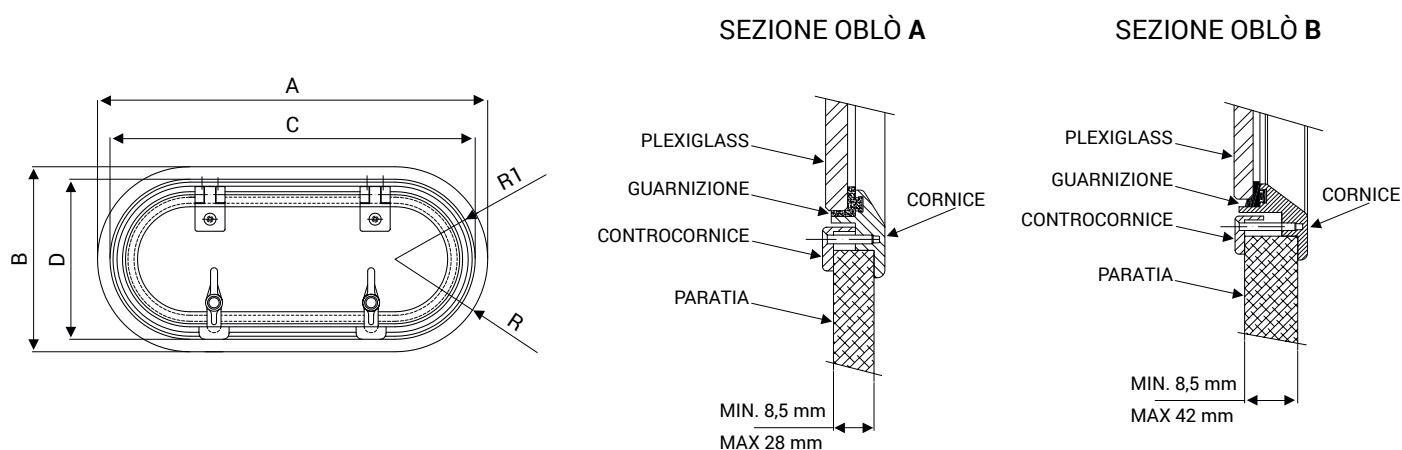

>> Oblò in Alluminio serie "New Classic" - ovale apribile. Scheda tecnica.

OBLÒ OVALE APRIBILE

CODICE OBLÒ	DIMENSIONE ESTERNA			DIMENSIONE FORO BARCA			DIMENSIONE LUCE INTERNA		CONTROCORNICE IN BASE A SPESSORE DI PARATIA		RIF. DISEGNO SEZIONE OBLÒ
	A	B	R	C	D	R1			CODICE	SPESSORE mm	
218.148	395	190	95	370	165	82,5	315	110	519.461/B 519.461	da 8,5 a 27 da 27 a 42	B
218.141	390	155	77,5	365	130	65	310	75	519.459/B 519.459	da 8,5 a 19 da 19 a 28	A
218.143	390	185	92,5	365	160	80	310	105	519.460/B 519.460	da 8,5 a 19 da 19 a 28	A

OPTIONAL

CODICE OBLÒ	CODICE ZANZARIERA	CODICE OSCURANTE	CODICE CORNICE DI FINITURA
218.148	599.370/S	599.380/S	599.390/S
218.141	599.371	599.381	599.391
218.143	599.370	599.380	599.390

NEMO INDUSTRIE S.p.A.