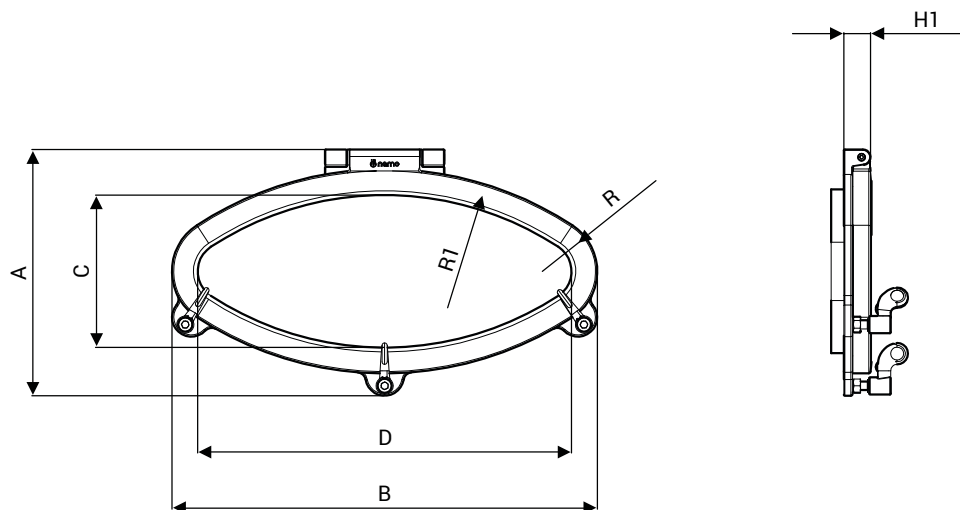

>> Oblò in Carbonio - ellittico apribile. Scheda tecnica.

OBLÒ ELLITTICO APRIBILE

| CODICE OBLÒ | DIMENSIONE ESTERNA | | | DIMENSIONE FORO BARCA | | | DIMENSIONE LUCE INTERNA | |
|----------------|-----------------------|-----|----|--------------------------|-----|----|----------------------------|-----|
| | A | B | R1 | C | D | R | | |
| 215.960 | 287 | 495 | 64 | 191 | 450 | 40 | 177 | 435 |