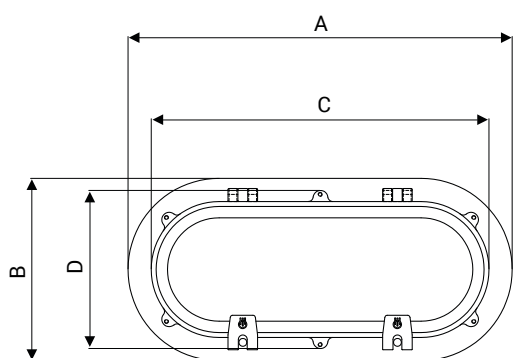

>> Oblò in Alluminio serie "2000" - ovale apribile. Scheda tecnica.

SEZIONE OBLÒ A

SEZIONE OBLÒ B

OBLÒ OVALE APRIBILE

CODICE OBLÒ	DIMENSIONE ESTERNA		DIMENSIONE FORO BARCA		DIMENSIONE LUCE INTERNA		CONTROCORNICE IN BASE A SPESSORE DI PARATIA		RIF. DISEGNO SEZIONE OBLÒ
	A	B	C	D			CODICE	SPESSORE mm	
218.083	400	200	380	180	310	110	519.446 519.437	da 5 a 15 da 15 a 25	B
218.088	400	200	380	180	310	110	519.446 519.436	da 5 a 15 da 15 a 25	A
218.089	490	200	470	180	400	110	519.458 519.452	da 5 a 15 da 15 a 25	A

OPTIONAL

CODICE OBLÒ	CODICE ZANZARIERA	CODICE OSCURANTE
218.083	599.350	599.351
218.088	599.350	599.351
218.089	599.357	599.358

NEMO INDUSTRIE S.p.A.

via P. Togliatti, 1555
47025 Cella di Mercato Saraceno FC - Italy