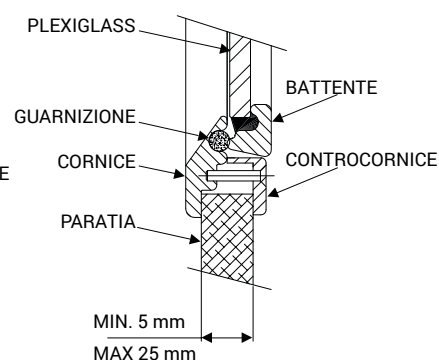

>> Oblò in Alluminio serie "2000" - ovale apribile. Scheda tecnica.

SEZIONE OBLÒ A

SEZIONE OBLÒ B

OBLÒ OVALE APRIBILE

CODICE OBLÒ	DIMENSIONE ESTERNA		DIMENSIONE FORO BARCA		DIMENSIONE LUCE INTERNA		CONTROCORNICE IN BASE A SPESSORE DI PARATIA		RIF. DISEGNO SEZIONE OBLÒ
	A	B	C	D			CODICE	SPESSORE mm	
218.083	400	200	380	180	310	110	519.446 519.437	da 5 a 15 da 15 a 25	B
218.088	400	200	380	180	310	110	519.446 519.436	da 5 a 15 da 15 a 25	A
218.089	490	200	470	180	400	110	519.458 519.452	da 5 a 15 da 15 a 25	A

OPTIONAL

CODICE OBLÒ	CODICE ZANZARIERA	CODICE OSCURANTE
218.083	599.350	599.351
218.088	599.350	599.351
218.089	599.357	599.358

NEMO INDUSTRIE S.p.A.

via P. Togliatti, 1555
47025 Cella di Mercato Saraceno FC - Italy