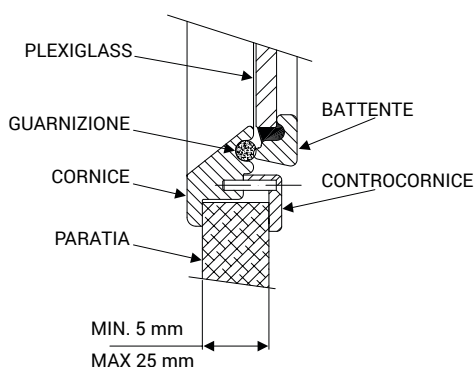

>> Oblò in Alluminio serie "2000" - ovale apribile. Scheda tecnica.

SEZIONE OBLÒ A

SEZIONE OBLÒ B

OBLÒ OVALE APRIBILE

CODICE OBLÒ	DIMENSIONE ESTERNA		DIMENSIONE FORO BARCA		DIMENSIONE LUCE INTERNA		CONTROCORNICE IN BASE A SPESSORE DI PARATIA		RIF. DISEGNO SEZIONE OBLÒ
	A	B	C	D			CODICE	SPESSORE mm	
218.083	400	200	380	180	310	110	519.446 519.437	da 5 a 15 da 15 a 25	B
218.088	400	200	380	180	310	110	519.446 519.436	da 5 a 15 da 15 a 25	A
218.089	490	200	470	180	400	110	519.458 519.452	da 5 a 15 da 15 a 25	A

OPTIONAL

CODICE OBLÒ	CODICE ZANZARIERA	CODICE OSCURANTE
218.083	599.350	599.351
218.088	599.350	599.351
218.089	599.357	599.358

NEMO INDUSTRIE S.p.A.

via P. Togliatti, 1555
47025 Cella di Mercato Saraceno FC - Italy