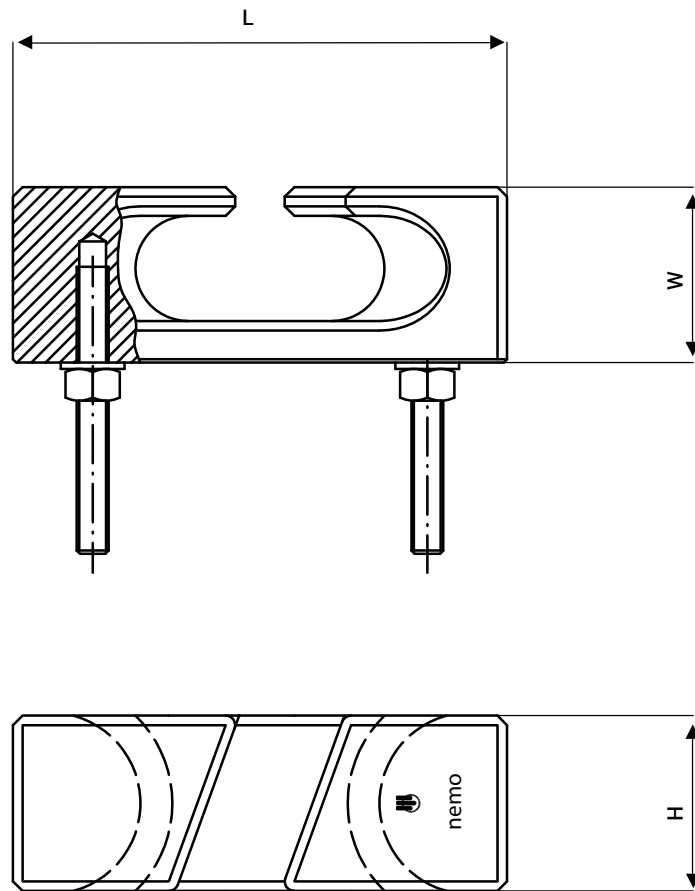

>> **Fairlead.**  
 Technical data.

**FAIRLEAD**

FAIRLEAD CODE	DIMENSION	DIMENSION	DIMENSION	FIXING HOLE CENTRE DISTANCE
	L	W	H	
210.111 (RH)	155	55	55	105
210.116 (LH)	155	55	55	105

**NEMO INDUSTRIE S.p.A.**