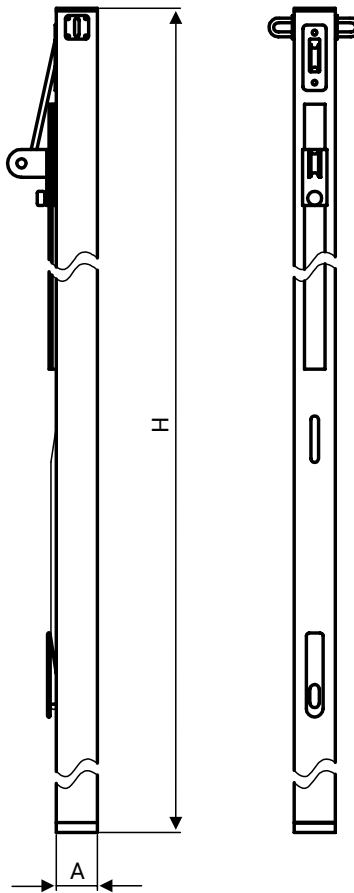

>> Bimini kit - Tube. Technical data.

BIMINI KIT TUBE			
TUBE CODE	TUBE OUTER DIAMETER A	TUBE LENGTH H	DIVISIBLE POLE
280.500	44	2400	NO
280.500/D2425	44	2425	YES
280.505	60	2400	NO

NEMO INDUSTRIE S.p.A.